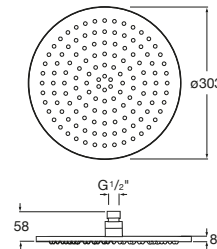

## DIMENSIUNI

Lungime 300 mm  
Lăţime 300 mm

## SCHIŢE TEHNICE

## CARACTERISTICI

Diametru pălărie duş (mm): 300

Formă pălărie duş: Circulară

Instalare braţ de duş: Perete, Plafon

NumberOfWays: 1

Număr de funcţii: 1

Set suport (braţ de duş): Nu este inclus

Easyclean®